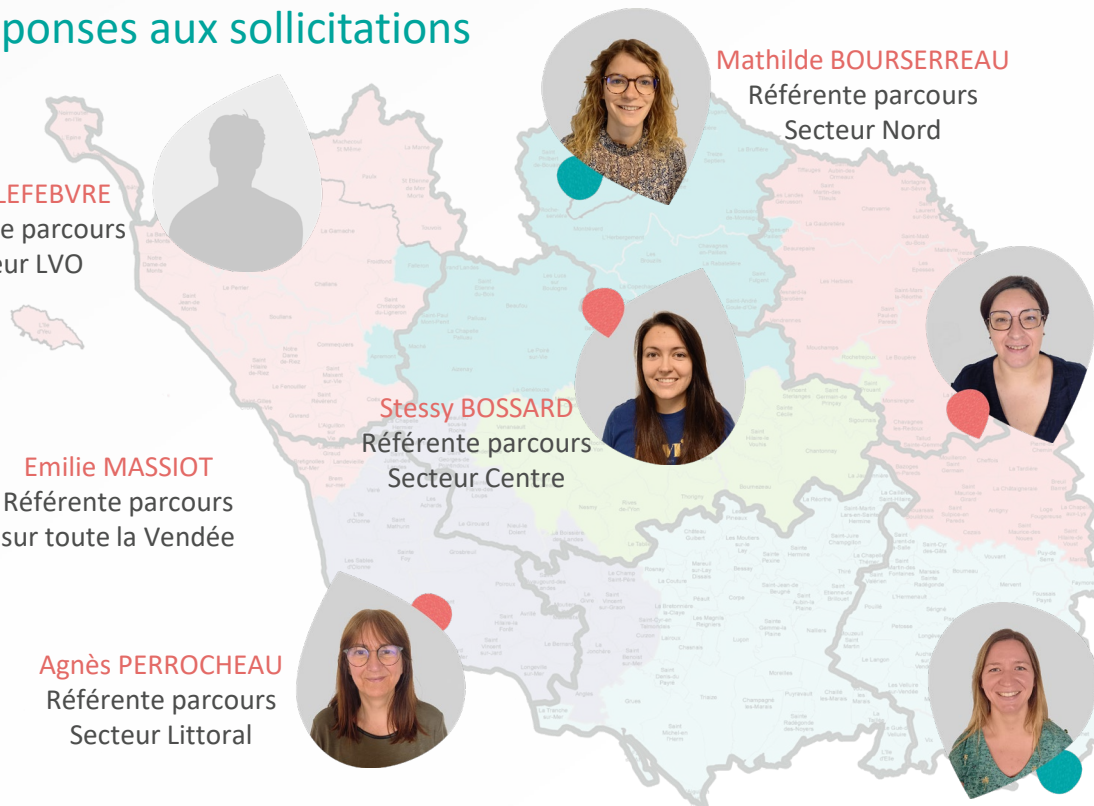

Direction

Véronique BOURCY
Directrice

Laure LEVEAU
Assistante de direction

Equipe opérationnelle

Coordination territoriale

Julie DEGUINE
Cheffe de projet

Equipe de Coordination Réponses aux sollicitations

Aline GUILBAUD
Responsable de l'équipe
de coordination
Superviseur

Carine LEFEBVRE
Référénte parcours
Secteur LVO

Emilie MASSIOT
Référénte parcours
sur toute la Vendée

Agnès PERROCHEAU
Référénte parcours
Secteur Littoral

Mathilde BOURSERREAU
Référénte parcours
Secteur Nord

Anne MAINCHAIN
Référénte parcours
Secteur Nord-Ouest

Stessy BOSSARD
Référénte parcours
Secteur Centre

Valérie BARJOLLE
Référénte parcours
Secteur Sud

Apolline MORAND
Assistante de coordination